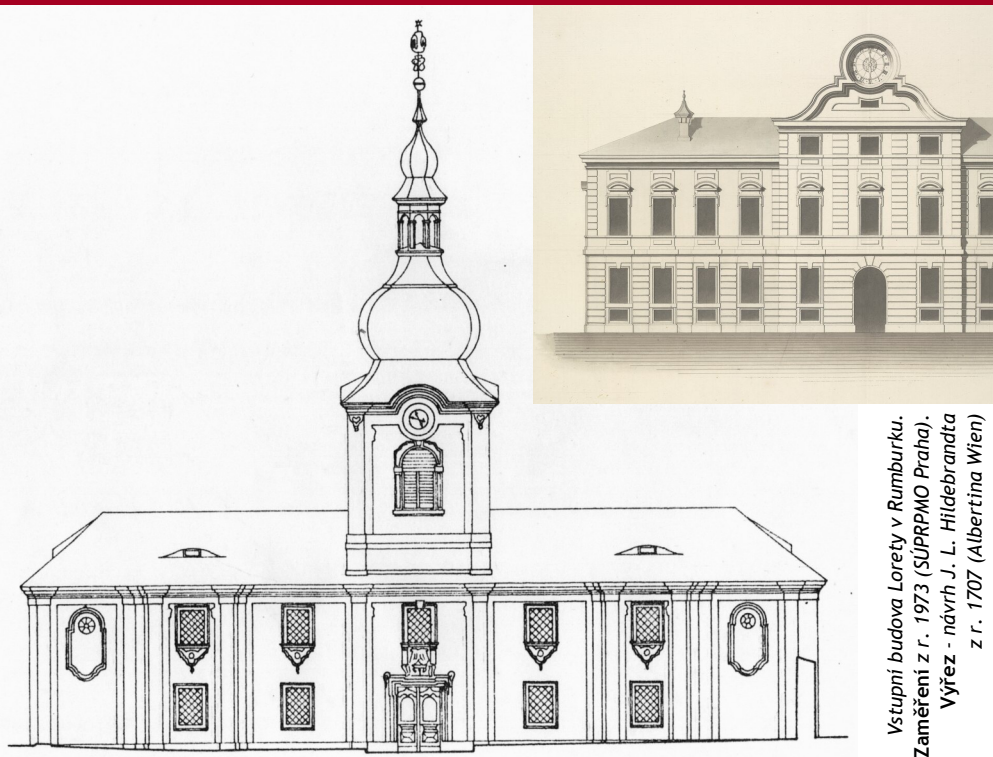

Koná se za podpory:

Obec Staré Křečany

Kontakt:

Loretánská kaple s ambity
Tř. 9. května 149
408 01 Rumburk
e-mail: fara.rumburk@atlas.cz
GSM 00 420 604 555 922

Vstupné 30 Kč, snížené
15 Kč.

Vstupní budova Lorety v Rumburku.
Zaměření z r. 1973 (SÚPRPMO Praha).
Výřez - návrh J. L. Hildebrandta
z r. 1707 (Albertina Wien)

Architektonické návrhy Johanna Lucase von Hildebrandta

Barokní architektura Šluknovska v dobových plánech a fotografiích

3. 11. 2009 - 31. 1. 2010

úterý-sobota, 9.00-16.00 hod.

ambity Lorety v Rumburku

Doprovodný program:

So 5. 12. 2009, od 9.00 hod. exkurze do tří prezentovaných objektů (Loreta v Rumburku, kostel sv. Jiří v Jiříkově a kostel sv. Jana Nepomuckého ve Starých Křečanech)