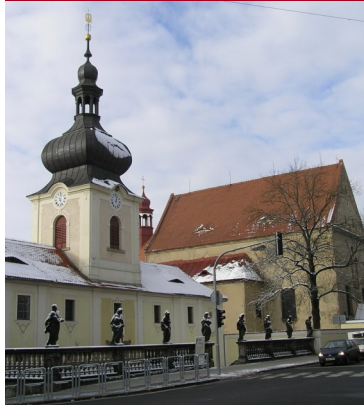

# Klášterní betlém v kostele sv. Vavřince v Rumburku

**26. 11. 2011 - 2. 2. 2012**

**úterý-sobota**

**9.00-16.00 hod.**

vstup přes Loretu v Rumburku

*Prohlídky o vánočních svátcích:*

Otevřeno: *Pondělí 26. 12. 2011, zavřeno: 24. 12. 2011-2. 1. 2012*